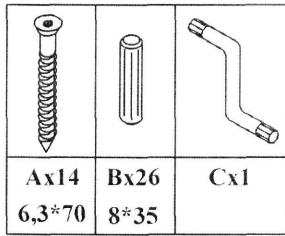

"MAREN" art. №01720008/01

№	L,mm	B,mm	T,mm	St
1	335	45	45	1
2	335	45	45	1
3	800	45	45	1
4	800	45	45	1
5	875	110	20	1
6	1990	110	20	2
7	400	50	18	3
8	875	50	20	1
9	875	110	20	1

30 min

2

3

2

4

4